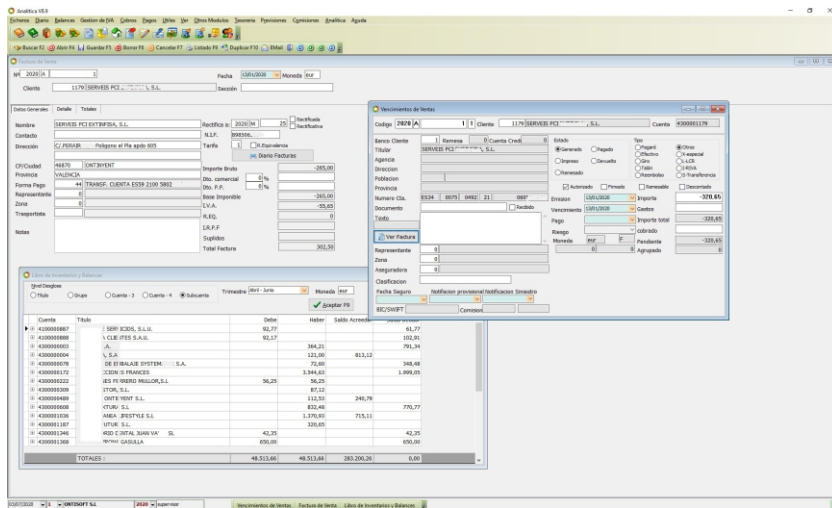

Multiusuario, Se pueden definir tantos usuarios como se desee e indicar independientemente los derechos de acceso a los diferentes módulos de la aplicación dependiendo de la empresa a la que acceda.

Segura. Operamos sobre una base de datos SQL. Concretamente FIREBIRD, con un alto grado de seguridad y permitiendo diversos niveles de acceso, siempre adecuándose a sus necesidades de confidencialidad.

Usable. Es una herramienta ágil, sencilla y amigable en su utilización, permitiendo aprovechar al máximo las altas prestaciones que pone a su disposición.

Mantenida. Le ayudamos con nuestro servicio de atención al cliente, que le resolverá cualquier duda que se le presente y que le asegura una regular actualización del programa con el fin de que no pierda vigencia y disponer de una aplicación siempre al día.

Integrada. Sus enlaces con Word y Excel, así como la exportación a formatos tan extendidos como PDF y JPG le permitirán el exportar todos sus informes en estos formatos, ya sea para uso interno o envié mediante correo electrónico o fax.

Recursos. Necesita pocos recursos para funcionar fluidamente.

El sistema operativo para los clientes es WINDOWS o MAC

El sistema para el servidor de la base de datos puede ser Windows, Mac o Linux.

**Avda. Conde Torrefiel 42, bajo-drcha
46870 - Ontinyent (Valencia)
Tel. 96 238 52 85
www.ontisoft.es**

**Solicite una demostración gratuita.
ontisoft@ontisoft.es**

Consulte también las ventajas de nuestro programa gestión comercial