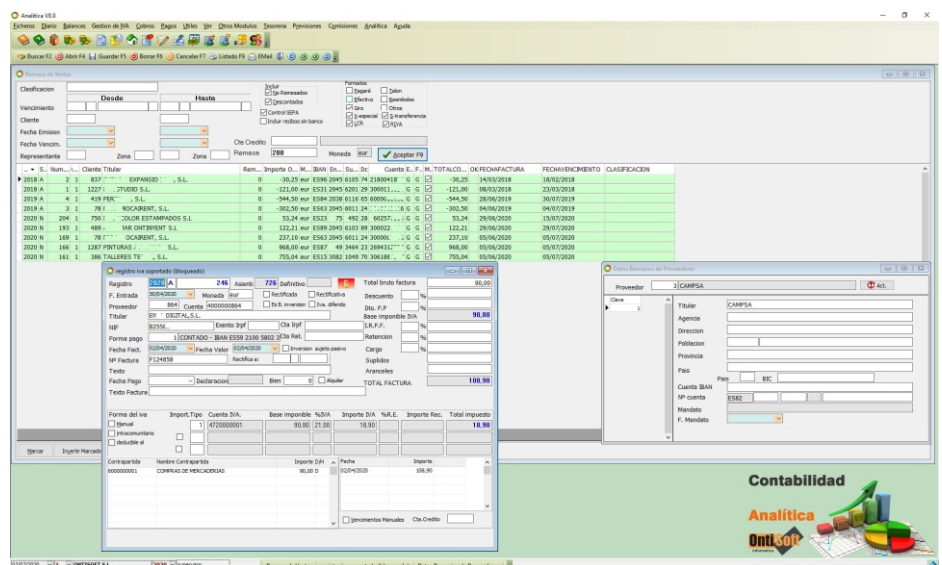

Multiusuario, Se pueden definir tantos usuarios como se desee e indicar independientemente los derechos de acceso a los diferentes módulos de la aplicación dependiendo de la empresa a la que acceda.

Segura. Operamos sobre una base de datos SQL. Concretamente FIREBIRD, con un alto grado de seguridad y permitiendo diversos niveles de acceso, siempre adecuándose a sus necesidades de confidencialidad.

Usable. Es una herramienta ágil, sencilla y amigable en su utilización, permitiendo aprovechar al máximo las altas prestaciones que pone a su disposición.

Mantenida. Le ayudamos con nuestro servicio de atención al cliente, que le resolverá cualquier duda que se le presente y que le asegura una regular actualización del programa con el fin de que no pierda vigencia y disponer de una aplicación siempre al día.

Integrada. Sus enlaces con Word y Excel, así como la exportación a formatos tan extendidos como PDF y JPG le permitirán el exportar todos sus informes en estos formatos, ya sea para uso interno o envié mediante correo electrónico o fax.

Recursos. Necesita pocos recursos para funcionar fluidamente.

El sistema operativo para los clientes es WINDOWS o MAC

El sistema para el servidor de la base de datos puede ser Windows, Mac o Linux.

**Avda. Conde Torrefiel 42, bajo-drcha
46870 - Ontinyent (Valencia)
Tel. 96 238 52 85
www.ontisoft.es**

**Solicite una demostración gratuita.
ontisoft@ontisoft.es**

Consulte también las ventajas de nuestro programa gestión comercial